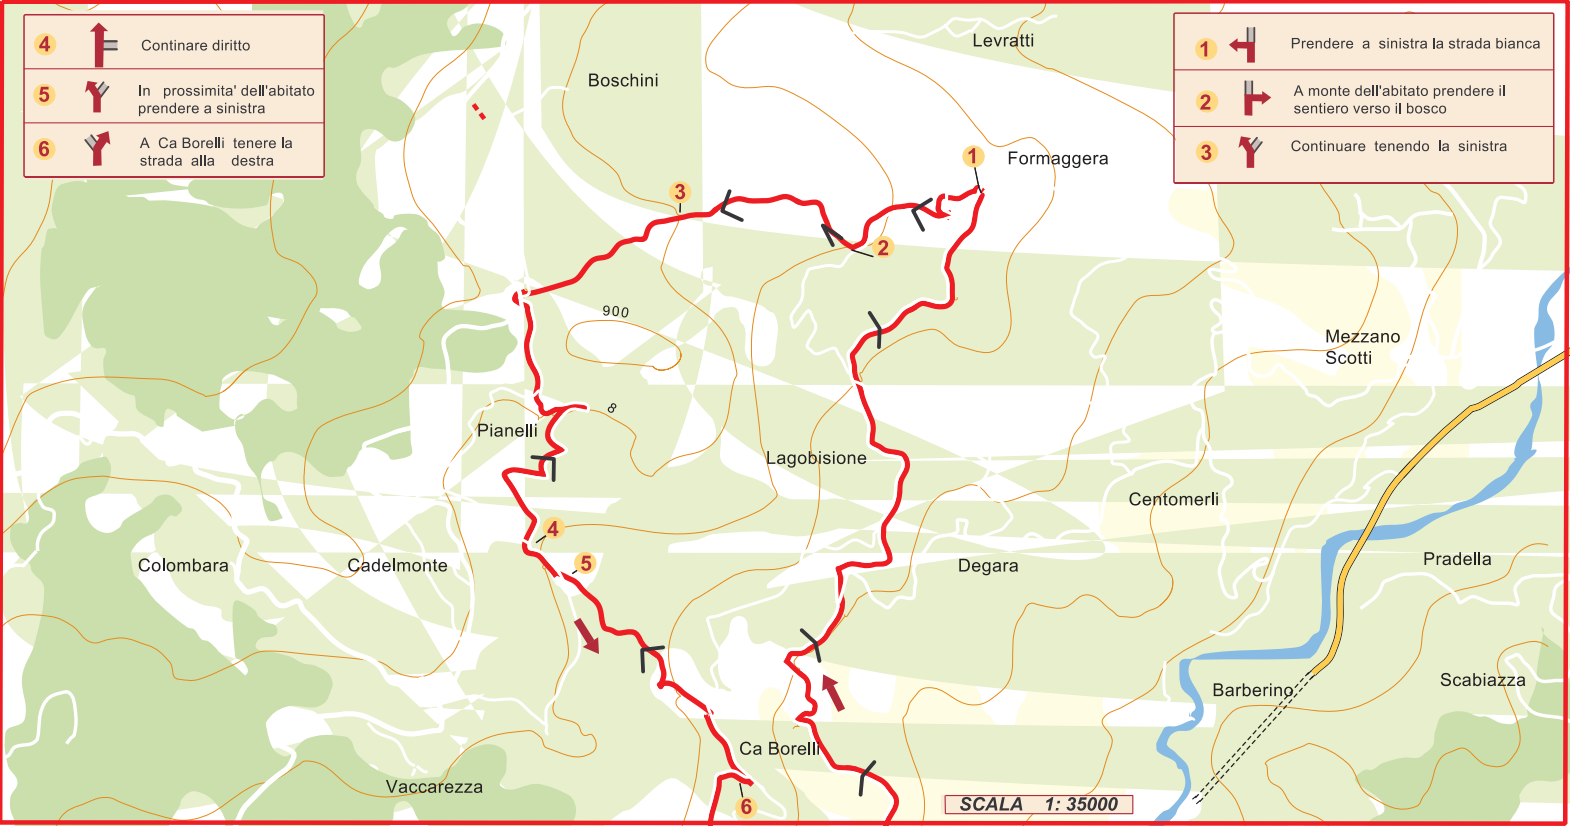

- 4  Continuare dritto
- 5  In prossimita' dell'abitato prendere a sinistra
- 6  A Ca Borelli tenere la strada alla destra

- 1  Prendere a sinistra la strada bianca
- 2  A monte dell'abitato prendere il sentiero verso il bosco
- 3  Continuare tenendo la sinistra

SCALA 1: 35000